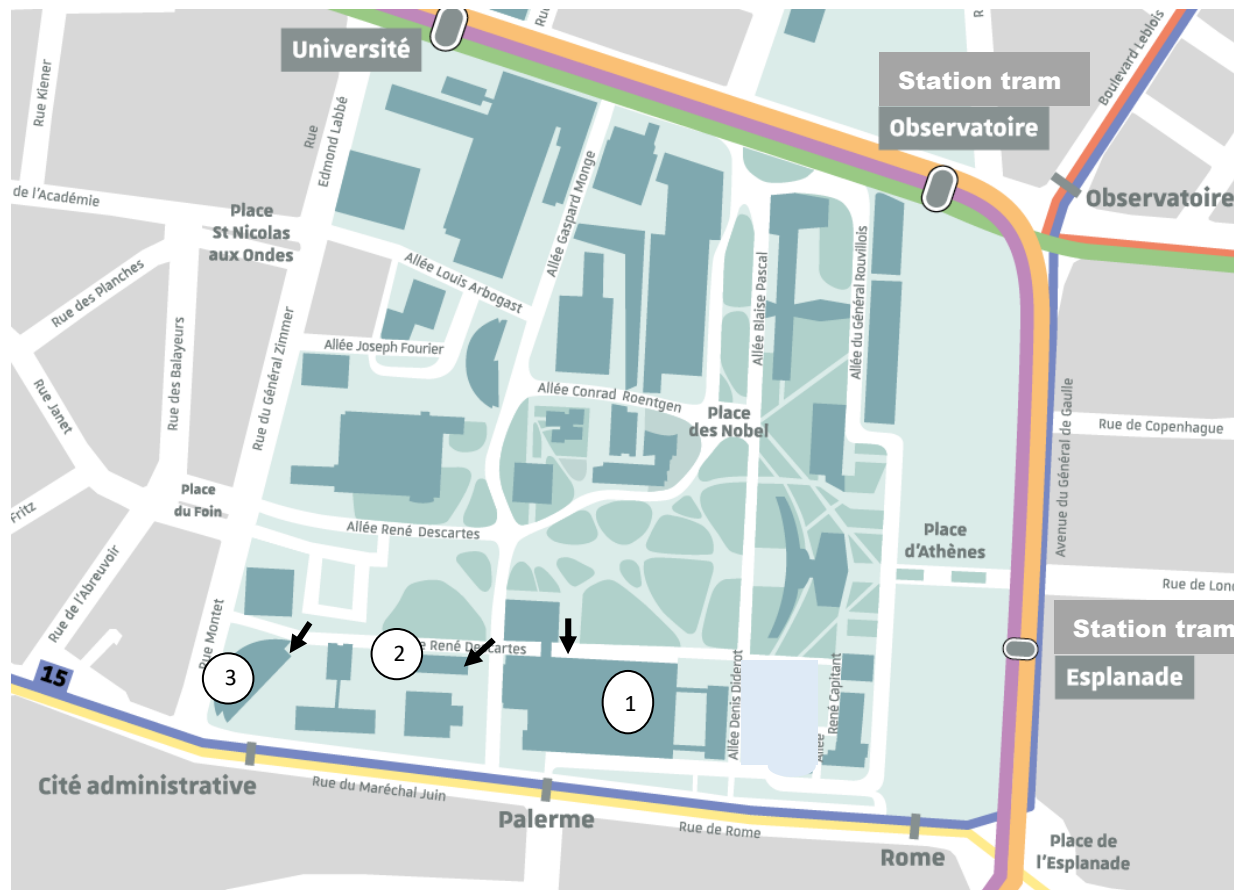

# Plan du Campus Esplanade Strasbourg

*Bâtiments que vous pourriez fréquenter durant la semaine d'accueil*

1

## Le Patio :

bât. 1, 1<sup>er</sup> étage : intro à la méth. universitaire (amphi Cavaillès)

bât. 3, 1<sup>er</sup> étage : réunion d'accueil pour les étudiants internationaux (amphi 5) et présentation du dispositif « Prêts pour LEA » (amphi 3)

bât. 3, 2<sup>ème</sup> étage : salles de cours 3201 à 3220

bât. 4, rez-de chaussée : bureaux de scolarité de la Faculté des Langues

bât. 5, 1<sup>er</sup> étage : direction LEA (5125, 5127)

2

## L'Escarpe :

Présentation de la filière (Amphi Ortscheidt)

➔ entrée principale des bâtiments