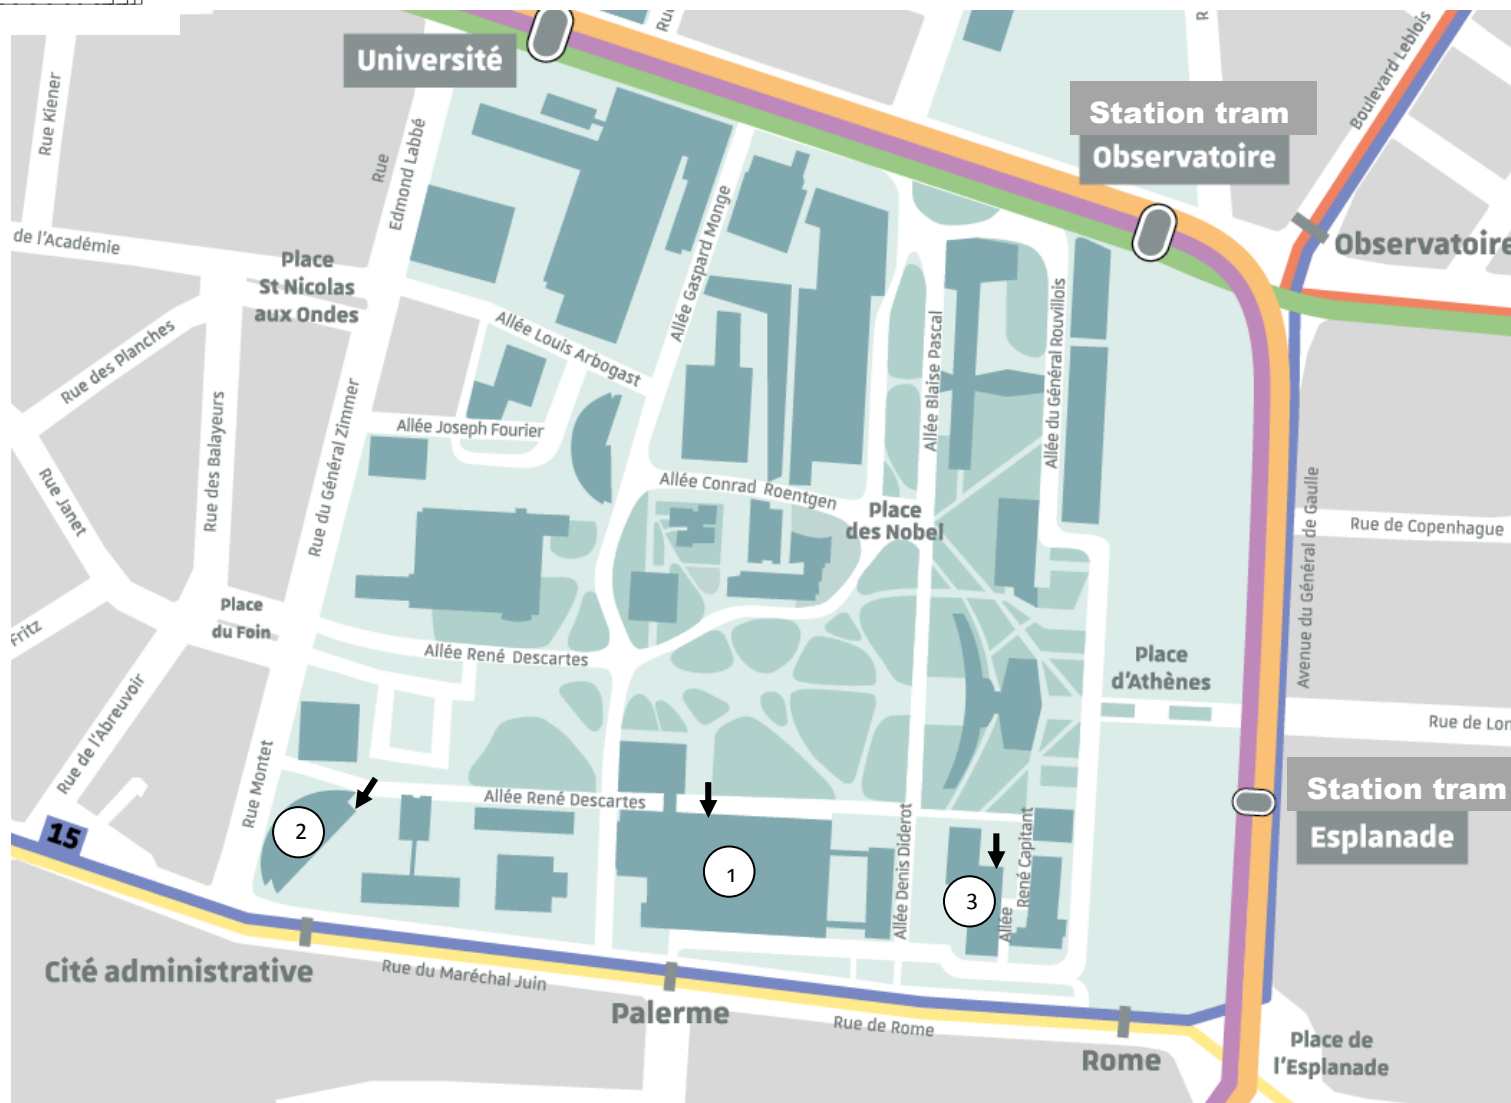

# Plan du Campus Esplanade Strasbourg

1 **Le Patio :**

- bât. 3, 2<sup>ème</sup> étage : salles d'accueil pour l'entrée
- bât. 4, rez-de chaussée : bureau de Licence LEA (4R11)
- bât. 5, 1<sup>er</sup> étage : direction LEA (51-25, 51-27)

2 **L'Escarpe :** présentation de la filière LEA (Amphi Ortscheidt)

3 **Le Platane :** inscription dans les groupes (Platane A14)

➔ entrée principale des bâtiments